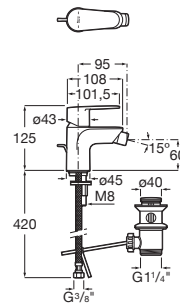

DIBUJOS TÉCNICOS

CARACTERÍSTICAS

Mezclador monomando para bidé con desagüe automático y enlaces de alimentación flexibles

Acabado: Cromado

Caudal (l/min a 3 bares): 8

Caño fijo

Desagüe automático

Enlaces de alimentación flexibles incluidos

Limitador de caudal

Lugar de instalación: Bidé

Posición del tirador: Superior

Rosca de la toma de agua: 3/8"

Tipo de cartucho: Cerámico

Tipo de desagüe: Desagüe automático

Tipo de grifería: Monomando

Tipo de instalación: De repisa

Evershine

SoftTurn®